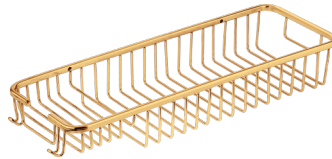

SÜNGERLİK & SABUNLUK / SOAP DISPENSER WITH SPONGE HOLDER

Kod | Code: HD.117 Krom | Chrome
Ölçü | Dimensions: W-430 | D-130 | H-100 mm
Koli Adeti | Quantity: 30

Kod | Code: HD.117-A Altın | Gold
Ölçü | Dimensions: W-430 | D-130 | H-100 mm
Koli Adeti | Quantity: 30

Kod | Code: HD.117-S Mat Siyah | Matte Black
Ölçü | Dimensions: W-430 | D-130 | H-100 mm
Koli Adeti | Quantity: 30