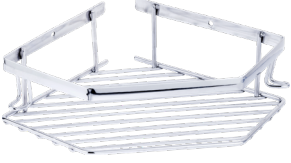

ILGAZ SERİSİ *Banyo Köşelikleri*

20X20 PRİZMA ŞAMPUANLIK | SHAMPOO HOLDER

Kod / Code: HD.210 Krom | Chrome
Ölçü / Dimensions: W-200 | D-200 | H-100 mm
Koli Adeti / Quantity: 40

Kod / Code: HD.210-A Altın | Gold
Ölçü / Dimensions: W-200 | D-200 | H-100 mm
Koli Adeti / Quantity: 40

Kod / Code: HD.210-S Mat Siyah | Matte Black
Ölçü / Dimensions: W-200 | D-200 | H-100 mm
Koli Adeti / Quantity: 40

20X20 PRİZMA ŞAMPUANLIK | SHAMPOO HOLDER