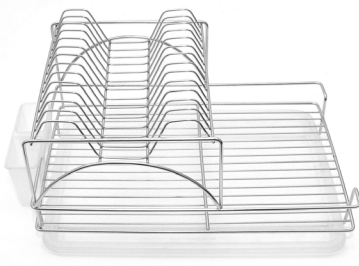

HD.118-A

HD.118-S

TABAKLIK / DISHWASHER

Kod | Code: HD.118 Krom | Chrome
Ölçü | Dimensions: W-430 | D-130 | H-100 mm
Koli Adeti | Quantity: 30

Kod | Code: HD.118-A Altın | Gold
Ölçü | Dimensions: W-430 | D-130 | H-100 mm
Koli Adeti | Quantity: 30

Kod | Code: HD.118-S Mat Siyah | Matte Black
Ölçü | Dimensions: W-430 | D-130 | H-100 mm
Koli Adeti | Quantity: 30