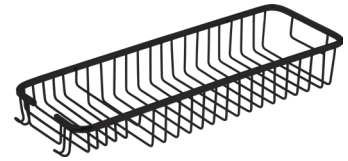

SÜNGERLİK & SABUNLUK / SOAP DISPENSER WITH SPONGE HOLDER

Kod | Code: HD.117 Krom | Chrome
Ölçü | Dimensions: W-430 | D-130 | H-100 mm
Koli Adeti | Quantity: 30

Kod | Code: HD.117-A Altın | Gold
Ölçü | Dimensions: W-430 | D-130 | H-100 mm
Koli Adeti | Quantity: 30

Kod | Code: HD.117-S Mat Siyah | Matte Black
Ölçü | Dimensions: W-430 | D-130 | H-100 mm
Koli Adeti | Quantity: 30