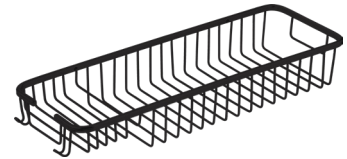

SÜNGERLİK & SABUNLUK / SOAP DISPENSER WITH SPONGE HOLDER

Kod | Code: HD.117 Krom | Chrome
Ölçü | Dimensions: W-430 | D-130 | H-100 mm
Koli Adeti | Quantity: 30

Kod | Code: HD.117-A Altın | Gold
Ölçü | Dimensions: W-430 | D-130 | H-100 mm
Koli Adeti | Quantity: 30

Kod | Code: HD.117-S Mat Siyah | Matte Black
Ölçü | Dimensions: W-430 | D-130 | H-100 mm
Koli Adeti | Quantity: 30