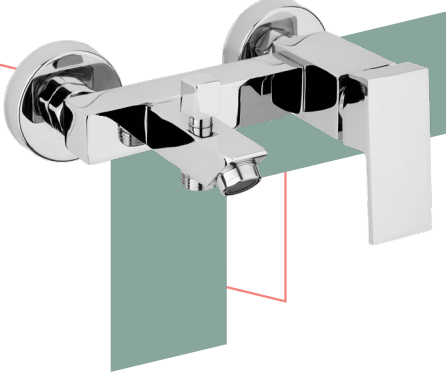

MANOLYA BANYO BATARYASI

Kod / Code: HD.2402 Krom | Chrome
Ölçü / Dimensions: W-199 | D-158 | H-139 mm
Koli Adeti / Quantity: 12
Kartuş / Cartridge: 35 mm