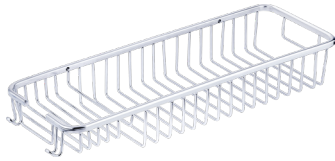

SÜNGERLİK & SABUNLUK / SOAP DISPENSER WITH SPONGE HOLDER

Kod | Code: HD.117 Krom | Chrome
Ölçü | Dimensions: W-430 | D-130 | H-100 mm
Koli Adeti | Quantity: 30

Kod | Code: HD.117-A Altın | Gold
Ölçü | Dimensions: W-430 | D-130 | H-100 mm
Koli Adeti | Quantity: 30

Kod | Code: HD.117-S Mat Siyah | Matte Black
Ölçü | Dimensions: W-430 | D-130 | H-100 mm
Koli Adeti | Quantity: 30