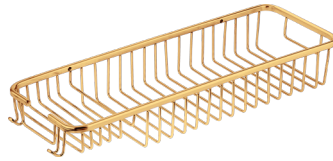

SÜNGERLİK & SABUNLUK / SOAP DISPENSER WITH SPONGE HOLDER

Kod | Code: HD.117 Krom | Chrome
Ölçü | Dimensions: W-430 | D-130 | H-100 mm
Koli Adeti | Quantity: 30

Kod | Code: HD.117-A Altın | Gold
Ölçü | Dimensions: W-430 | D-130 | H-100 mm
Koli Adeti | Quantity: 30

Kod | Code: HD.117-S Mat Siyah | Matte Black
Ölçü | Dimensions: W-430 | D-130 | H-100 mm
Koli Adeti | Quantity: 30