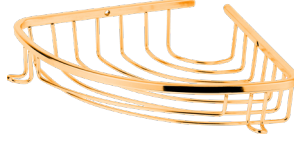

FANTASTİK SERİSİ

Banyo Köşelikleri

22X22 OVAL ŞAMPUANLIK | SHAMPOO HOLDER

Kod / Code: HD.113 Krom | Chrome
Ölçü / Dimensions: W-220 | D-220 | H-80 mm
Koli Adeti / Quantity: 30

Kod / Code: HD.113-A Altın | Gold
Ölçü / Dimensions: W-220 | D-220 | H-80 mm
Koli Adeti / Quantity: 30

Kod / Code: HD.113-S Mat Siyah | Matte Black
Ölçü / Dimensions: W-220 | D-220 | H-80 mm
Koli Adeti / Quantity: 30

22X22 OVAL ŞAMPUANLIK | SHAMPOO HOLDER