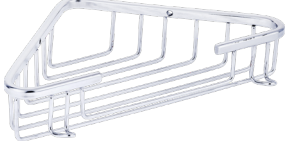

Koli Adeti / Quantity:
12

Kartuş / Cartridge:
40 mm

40 mm

KÖŞELİKLER

FANTASTİK SERİSİ *Banyo Köşelikleri*

18X18 KÖŞE ŞAMPUANLIK / SHAMPOO HOLDER

Kod / Code: HD.101 Krom | Chrome
Ölçü / Dimensions: W-180 | D-180 | H-80 mm
Koli Adeti / Quantity: 50