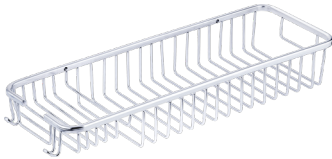

SÜNGERLİK & SABUNLUK / SOAP DISPENSER WITH SPONGE HOLDER

Kod | Code: HD.117 Krom | Chrome
Ölçü | Dimensions: W-430 | D-130 | H-100 mm
Koli Adeti | Quantity: 30

Kod | Code: HD.117-A Altın | Gold
Ölçü | Dimensions: W-430 | D-130 | H-100 mm
Koli Adeti | Quantity: 30

Kod | Code: HD.117-S Mat Siyah | Matte Black
Ölçü | Dimensions: W-430 | D-130 | H-100 mm
Koli Adeti | Quantity: 30