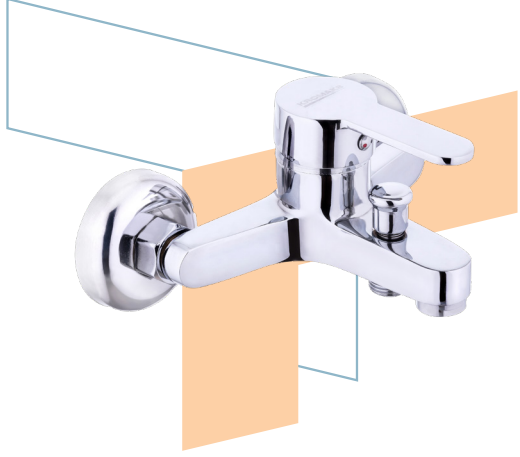

Kartuş / Cartridge:
40 mm

YASEMİN SERİSİ

Armatürler

YASEMİN BANYO BATARYASI

Kod / Code:	HD.2602 Krom Chrome
Ölçü / Dimensions:	W-199 D-158 H-139 mm
Koli Adeti / Quantity:	12
Kartuş / Cartridge:	40 mm

YASEMİN KUĞU EVYE BATARYASI