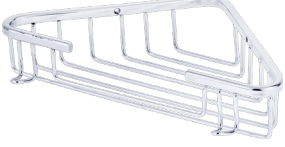

FANTASTİK SERİSİ

Banyo Köşelikleri

22X22 KÖŞE ŞAMPUANLIK / SHAMPOO HOLDER

Kod / Code: HD.110 Krom | Chrome
Ölçü / Dimensions: W-220 | D-220 | H-80 mm
Koli Adeti / Quantity: 30

Kod / Code: HD.110-A Altın | Gold
Ölçü / Dimensions: W-220 | D-220 | H-80 mm
Koli Adeti / Quantity: 30

Kod / Code: HD.110-S Mat Siyah | Matte Black
Ölçü / Dimensions: W-220 | D-220 | H-80 mm
Koli Adeti / Quantity: 30

22X22 KÖŞE ŞAMPUANLIK / SHAMPOO HOLDER