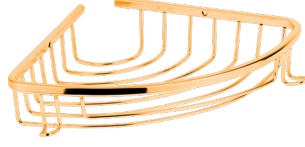

FANTASTİK SERİSİ

Banyo Köşelikleri

20X20 ŞAMPUANLIK / SHAMPOO HOLDER

Kod / Code: HD.104 Krom | Chrome
Ölçü / Dimensions: W-200 | D-200 | H-80 mm
Koli Adeti / Quantity: 50

Kod / Code: HD.104-A Altın | Gold
Ölçü / Dimensions: W-200 | D-200 | H-80 mm
Koli Adeti / Quantity: 50

Kod / Code: HD.104-S Mat Siyah | Matte Black
Ölçü / Dimensions: W-200 | D-200 | H-80 mm
Koli Adeti / Quantity: 50

20X20 ŞAMPUANLIK / SHAMPOO HOLDER