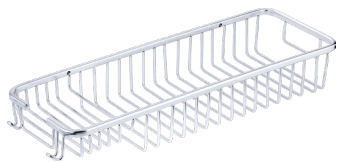

SÜNGERLİK & SABUNLUK / SOAP DISPENSER WITH SPONGE HOLDER

Kod | Code: HD.117 Krom | Chrome
Ölçü | Dimensions: W-430 | D-130 | H-100 mm
Koli Adeti | Quantity: 30

Kod | Code: HD.117-A Altın | Gold
Ölçü | Dimensions: W-430 | D-130 | H-100 mm
Koli Adeti | Quantity: 30

Kod | Code: HD.117-S Mat Siyah | Matte Black
Ölçü | Dimensions: W-430 | D-130 | H-100 mm
Koli Adeti | Quantity: 30