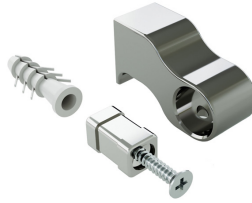

BAĞLANTI APARATI
TUBE CONNECTION

Kod | Code: HD.1005 Krom | Chrome
Ölçü | Dimensions: W-130 | D-80 | H-80 mm
Koli Adeti | Quantity: 50