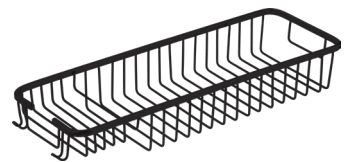

SÜNGERLİK & SABUNLUK / SOAP DISPENSER WITH SPONGE HOLDER

Kod | Code: HD.117 Krom | Chrome
Ölçü | Dimensions: W-430 | D-130 | H-100 mm
Koli Adeti | Quantity: 30

Kod | Code: HD.117-A Altın | Gold
Ölçü | Dimensions: W-430 | D-130 | H-100 mm
Koli Adeti | Quantity: 30

Kod | Code: HD.117-S Mat Siyah | Matte Black
Ölçü | Dimensions: W-430 | D-130 | H-100 mm
Koli Adeti | Quantity: 30