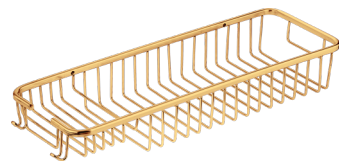

SÜNGERLİK & SABUNLUK / SOAP DISPENSER WITH SPONGE HOLDER

Kod | Code: HD.117 Krom | Chrome
Ölçü | Dimensions: W-430 | D-130 | H-100 mm
Koli Adeti | Quantity: 30

Kod | Code: HD.117-A Altın | Gold
Ölçü | Dimensions: W-430 | D-130 | H-100 mm
Koli Adeti | Quantity: 30

Kod | Code: HD.117-S Mat Siyah | Matte Black
Ölçü | Dimensions: W-430 | D-130 | H-100 mm
Koli Adeti | Quantity: 30