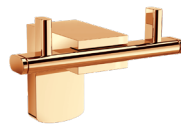

Kod / Code: HD.707 Krom | Chrome
Ölçü / Dimensions: W-7 | D-11 | H-6
Koli Adeti / Quantity: 20

Kod / Code: HD.707-A Altın | Gold
Ölçü / Dimensions: W-7 | D-11 | H-6
Koli Adeti / Quantity: 20

Kod / Code: HD.707-S Mat Siyah | Matte Black
Ölçü / Dimensions: W-7 | D-11 | H-6
Koli Adeti / Quantity: 20