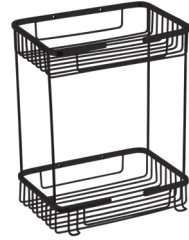

Kod / Code: HD.108 Krom | Chrome
Ölçü / Dimensions: W-150 | D-210 | H-310 mm
Koli Adeti / Quantity: 10

Kod / Code: HD.108-A Altın | Gold
Ölçü / Dimensions: W-150 | D-210 | H-310 mm
Koli Adeti / Quantity: 10

Kod / Code: HD.108-S Mat Siyah | Matte Black
Ölçü / Dimensions: W-150 | D-210 | H-310 mm
Koli Adeti / Quantity: 10

15X21 ŞAMPUANLIK / SHAMPOO HOLDER